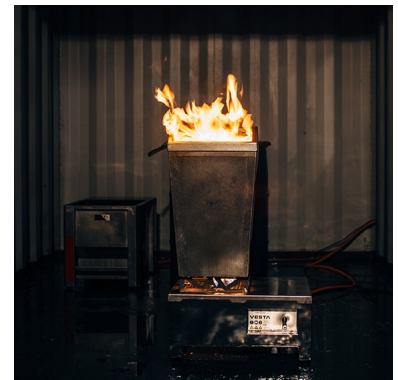

- Bovenop de Vesta te plaatsen.
- Met verwisselbaar deksel voor 2 soorten prullenbak branden.
- Hoogwaardig RVS.
- Inclusief kunststof box 60*40*44 cm.

Product informatie

Combineer met de Vesta blustrainer voor een brand in een prullenbak

De add-on garbage bin is een accessoire voor de FireWare Vesta. Deze prullenbak is eenvoudig bovenop de blustrainer te plaatsen. Een verwisselbaar deksel maakt het mogelijk om de blustechnieken bij een open en een gesloten prullenbak te oefenen.