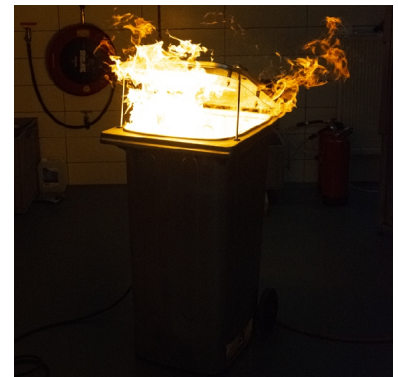

- Plaats een Vesta in de Kliko.
- Vormt een uitdagende blustraining van een klike brand.
- Makkelijk te verplaatsen op locatie.
- De container is 240 L.

#### Vesta opzetstuk voor brand in een rol emmer

De Add-on Kliko is zo gemaakt, dat u er een FireWare Vesta blustrainer in kunt plaatsen. Deze combinatie zorgt voor een uitdagende blusoefening van een brand in een rolcontainer. De Add-on Kliko is 240 L en makkelijk verrijdbaar.