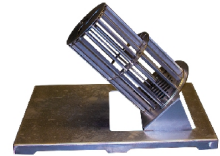

049-012-038
Add-on Explosion
Cage